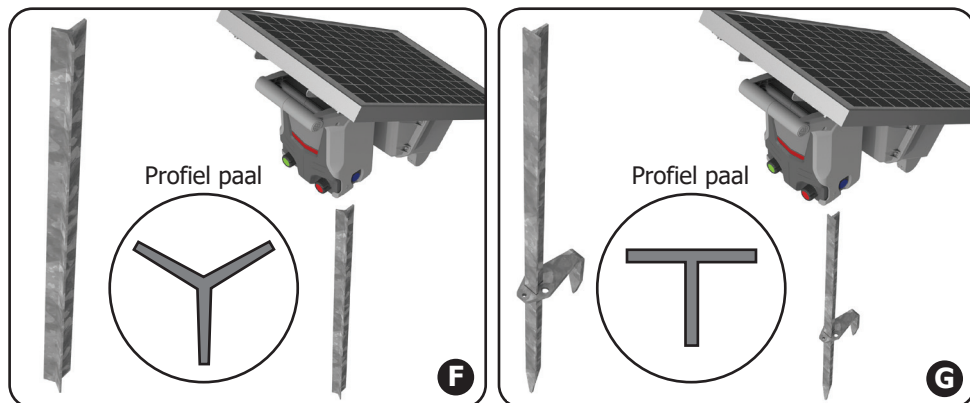

Andere montageopties

- **F** De eenheid kan worden gemonteerd op een Y-paal van een hek (apart verkocht: EY-Y15NHDG).
- **G** De eenheid kan worden gemonteerd op een draadeind in een paal (apart verkocht: AA-AETP).

Let op: Voor F en G kunnen de voeten nog steeds worden bevestigd.