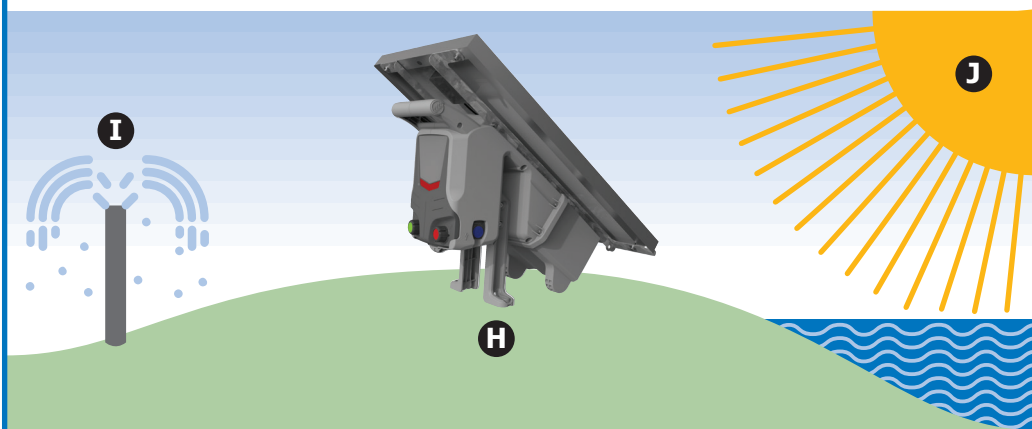

Basisrichtlijnen voor installatie op locatie

- **H** Plaats het apparaat, als het vrijstaand wordt geplaatst, op een hoog punt om mogelijke waterschade te voorkomen.
- **I** Plaats het apparaat niet in de buurt van actieve sprinklers of irrigatiesystemen.
- **J** Plaats het apparaat zodanig dat het zonnepaneel maximaal wordt blootgesteld aan zonlicht.