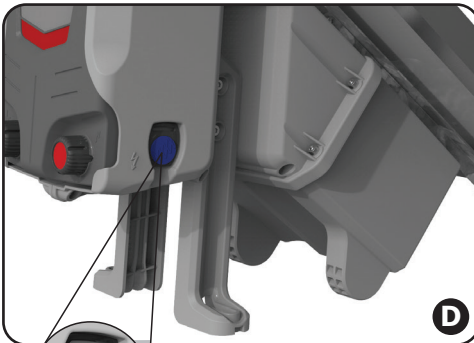

De zekering plaatsen

- A** Gebruik een inbusleutel maat 4 om de 4 bouten op de batterijbehuizing aan de achterkant van de eenheid los te schroeven.
- B** Plaats de zekering van 5 A (meegeleverd) in de inline zekeringhouder en sluit het deksel van de houder.
- C** Controleer of de energizer werkt, sluit de batterijbehuizing en draai de bouten vast.

Let op: Koppel de batterij los als u het apparaat voor langere tijd opbergt

Montage der Standfüße für die frei stehende

- D** Bevestig de voeten naar buiten gericht met behulp van de meegeleverde onderleggingen en bouten.
- E** Met de voeten naar buiten gericht kan de eenheid volledig vrijstaand zijn.

Let op: De gaten in de voeten zijn ook geschikt voor bevestiging op een ATV-drager voor transport.

De Nemtek magneettag (EE-WIZ4/MAGNET) is handig geplaatst op de rechterkant van de behuizing van de energizer, voor de rechervoet.

Andere montageopties

- F** De eenheid kan worden gemonteerd op een Y-paal van een hek (apart verkocht: EY-Y15NHDG).
- G** De eenheid kan worden gemonteerd op een draadeind in een paal (apart verkocht: AA-AETP).