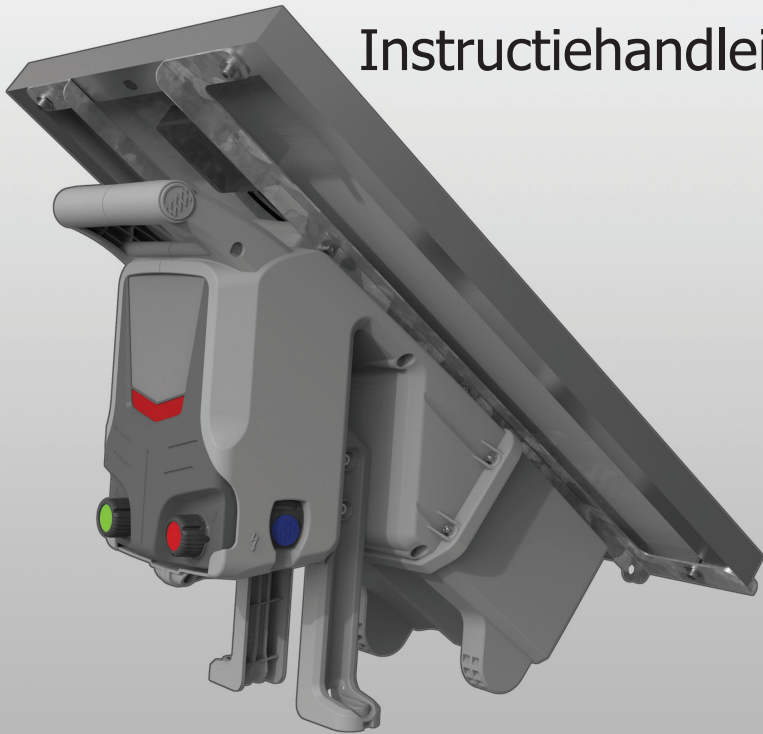

AgriEXO-eenheid: Energizer / batterij / zonnepaneel-combo

Instructiehandleiding

INLEIDING

De Nemtek AgriEXO bestaat uit een Agri-energizer, lithiumbatterij en zonnepaneel, gecombineerd in één gebruiksvriendelijke eenheid. De batterij wordt losgekoppeld geleverd. Er zijn twee verschillende eenheden beschikbaar:

- **AE-SB025** Lengte van 25 km op zonne-energie met een zonnepaneel van 30 watt.
Wordt standaard geleverd met een 12Ah-batterij (20Ah-accuoptie beschikbaar)
- **AE-SB050** Lengte van 50 km op zonne-energie met een zonnepaneel van 45 watt.
Wordt standaard geleverd met een 20Ah-batterij (30Ah-accuoptie beschikbaar)

De zekering plaatsen

- A** Gebruik een inbusleutel maat 4 om de 4 bouten op de batterijbehuizing aan de achterkant van de eenheid los te schroeven.
- B** Plaats de zekering van 5 A (meegeleverd) in de inline zekeringhouder en sluit het deksel van de houder.
- C** Controleer of de energizer werkt, sluit de batterijbehuizing en draai de bouten vast.

Let op: De gaten in de voeten zijn ook geschikt voor bevestiging op een ATV-drager voor transport.

De Nemtek magneettag (EE-WIZ4/MAGNET) is handig geplaatst op de rechterkant van de behuizing van de energizer, voor de rechervoet.