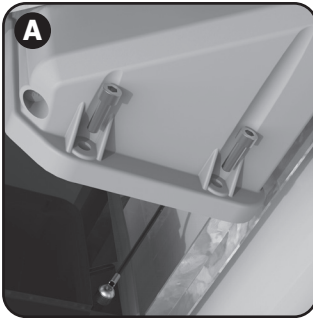

De zekering plaatsen

- **A** Gebruik een inbusleutel maat 4 om de 4 bouten op de batterijbehuizing aan de achterkant van de eenheid los te schroeven.
- **B** Plaats de zekering van 5 A (meegeleverd) in de inline zekeringhouder en sluit het deksel van de houder.
- **C** Controleer of de energizer werkt, sluit de batterijbehuizing en draai de bouten vast.

Let op: Koppel de batterij los als u het apparaat voor langere tijd opbergt

Montage der Standfüße für die frei stehende

- **D** Bevestig de voeten naar buiten gericht met behulp van de meegeleverde onderleggingen en bouten.
- **E** Met de voeten naar buiten gericht kan de eenheid volledig vrijstaand zijn.

Let op: De gaten in de voeten zijn ook geschikt voor bevestiging op een ATV-drager voor transport.