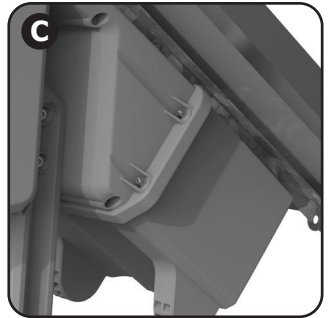

De zekering plaatsen

- **A** Gebruik een inbusleutel maat 4 om de 4 bouten op de batterijbehuizing aan de achterkant van de eenheid los te schroeven.
- **B** Plaats de zekering van 5 A (meegeleverd) in de inline zekeringhouder en sluit het deksel van de houder.
- **C** Controleer of de energizer werkt, sluit de batterijbehuizing en draai de bouten vast.

Let op: Koppel de batterij los als u het apparaat voor langere tijd opbergt

Montage der Standfüße für die frei stehende

- **D** Bevestig de voeten naar buiten gericht met behulp van de meegeleverde onderleggingen en bouten.
- **E** Met de voeten naar buiten gericht kan de eenheid volledig vrijstaand zijn.

Let op: De gaten in de voeten zijn ook geschikt voor bevestiging op een ATV-drager voor transport.