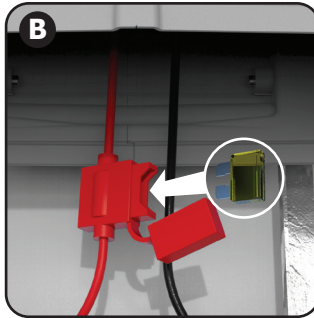

De zekering plaatsen

- **A** Gebruik een inbusleutel maat 4 om de 4 bouten op de batterijbehuizing aan de achterkant van de eenheid los te schroeven.
- **B** Plaats de zekering van 5 A (meegeleverd) in de inline zekeringhouder en sluit het deksel van de houder.
- **C** Controleer of de energizer werkt, sluit de batterijbehuizing en draai de bouten vast.

Let op: Koppel de batterij los als u het apparaat voor langere tijd opbergt

Montage der Standfüße für die frei stehende

- **D** Bevestig de voeten naar buiten gericht met behulp van de meegeleverde onderleggingen en bouten.
- **E** Met de voeten naar buiten gericht kan de eenheid volledig vrijstaand zijn.

Let op: De gaten in de voeten zijn ook geschikt voor bevestiging op een ATV-drager voor transport.